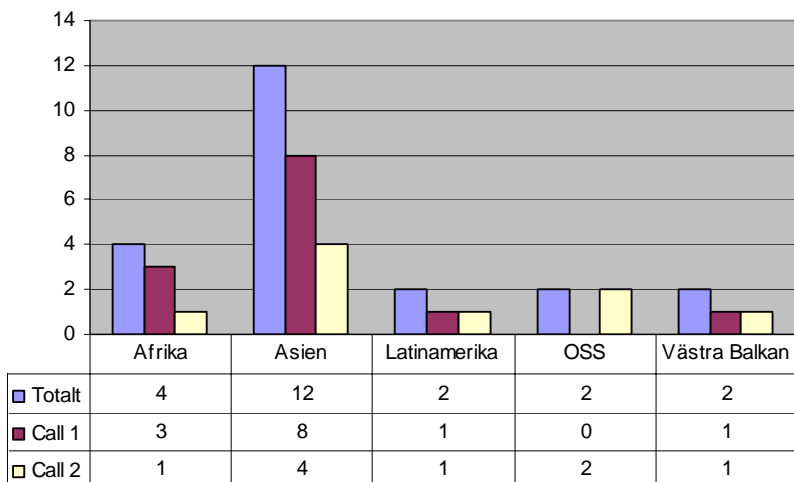

Ansökningar

Antal ansökningar

Sökt belopp

Ansökningar

Teknikområde. Antal ansökningar

Ansökningar

Region, antal ansökningar

Ansökningar

Landtyp DAC-lista, antal ansökningar

Beviljat

Beviljade projekt, antal

Beviljade projekt, belopp

Beviljat

Regioner Demonstrationsprojekt, beviljat antal

Regioner Förstudier, beviljat antal

Beviljat

Teknikområden Demonstrationsprojekt, beviljat antal

Teknikområden Förstudier, beviljat antal

Beviljat

landtyp förstudier och demoprojekt, beviljat antal

DAC klassificering:

LDC = Least Developed Countries

OLIC= Other Low Income Countries