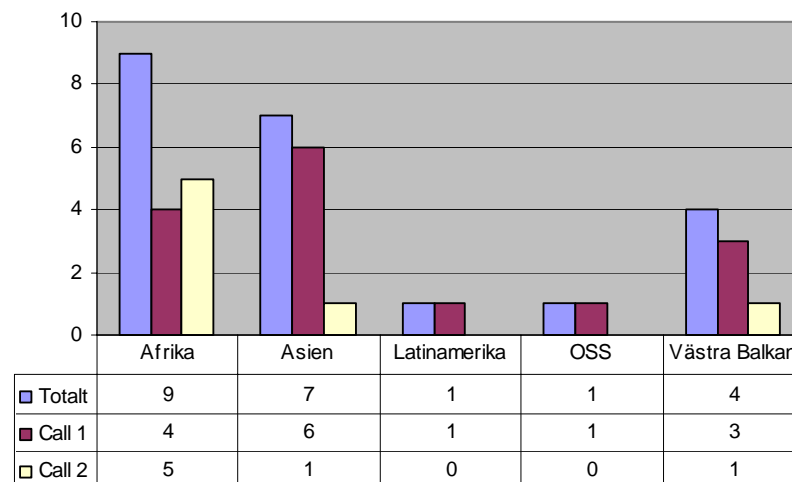

Ansökningar

Antal ansökningar

Sökt belopp

Ansökningar

Teknikområde. Antal ansökningar

Ansökningar

Region, antal ansökningar

Ansökningar

Landtyp DAC-lista, antal ansökningar

Beviljat

Beviljade projekt, antal

Beviljade projekt, belopp

Beviljat

Regioner Demonstrationsprojekt, beviljat antal

Regioner Förstudier, beviljat antal

Beviljat

Teknikområden Demonstrationsprojekt, beviljat antal

Teknikområden Förstudier, beviljat antal

Beviljat

landtyp förstudier och demoprojekt, beviljat antal

DAC klassificering:

LDC = Least Developed Countries

OLIC= Other Low Income Countries