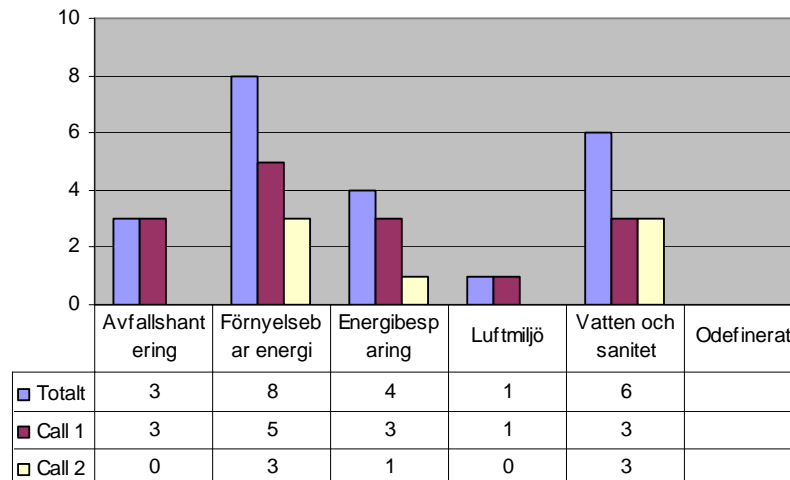

Ansökningar

Antal ansökningar

Sökt belopp

Ansökningar

Teknikområde. Antal ansökningar

Ansökningar

Region, antal ansökningar

Ansökningar

Landtyp DAC-lista, antal ansökningar

Beviljat

Beviljade projekt, antal

Beviljade projekt, belopp

Beviljat

Regioner Demonstrationsprojekt, beviljat antal

Regioner Förstudier, beviljat antal

Beviljat

Teknikområden Demonstrationsprojekt, beviljat antal

Teknikområden Förstudier, beviljat antal

Beviljat

landtyp förstudier och demoprojekt, beviljat antal

DAC klassificering:

LDC = Least Developed Countries

OLIC= Other Low Income Countries