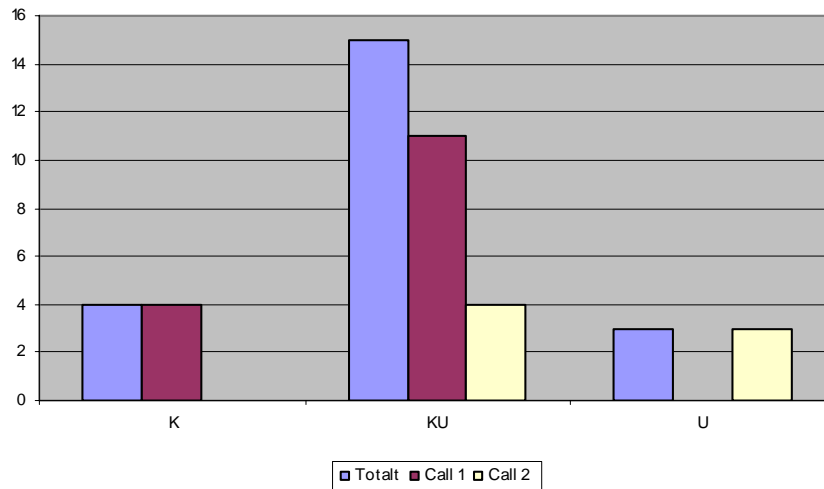

Landtyp DAC-lista, antal ansökningar

Beviljat

Beviljade projekt, antal

Beviljade projekt, belopp

Beviljat

Regioner Demonstrationsprojekt, beviljat antal

Regioner Förstudier, beviljat antal

Beviljat

Teknikområden Demonstrationsprojekt, beviljat antal

Teknikområden Förstudier, beviljat antal

Beviljat

landtyp förstudier och demoprojekt, beviljat antal

DAC klassificering:

LDC = Least Developed Countries

OLIC= Other Low Income Countries

LMIC= Lower Middle Income Countries

UMIC= Upper Middle Income Countries

Beviljat

Typ av Demonstrationsprojekt, beviljat antal

Typfördelning förklaring:

K= Konsult

KU = Konsult + Utrustning

U= Utrustning