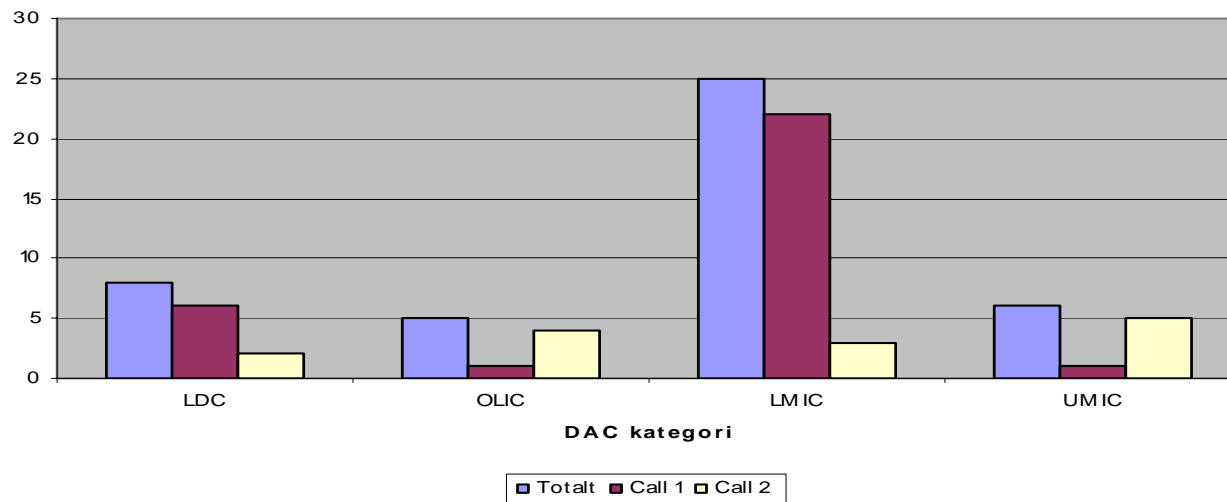

Landtyp DAC-lista, antal ansökningar

Beviljat

Beviljade projekt, antal

Beviljade projekt, belopp

Beviljat

Regioner Demonstrationsprojekt, beviljat antal

Regioner Förstudier, beviljat antal

Beviljat

Teknikområden Demonstrationsprojekt, beviljat antal

Teknikområden Förstudier, beviljat antal

Beviljat

landtyp förstudier och demoprojekt, beviljat antal

DAC klassificering:

LDC = Least Developed Countries

OLIC= Other Low Income Countries

LMIC= Lower Middle Income Countries

UMIC= Upper Middle Income Countries

Beviljat

Typ av Demonstrationsprojekt, beviljat antal

Typfördelning förklaring:

K= Konsult

KU = Konsult + Utrustning

U= Utrustning