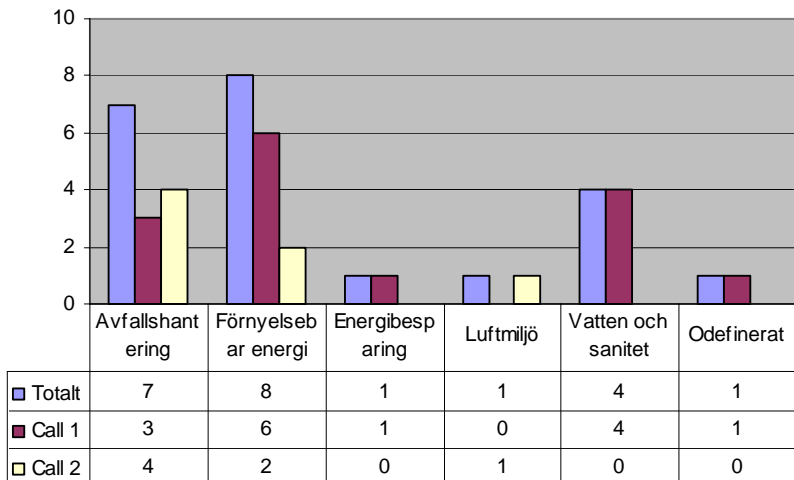

Ansökningar

Antal ansökningar

Sökt belopp

Ansökningar

Teknikområde. Antal ansökningar

Ansökningar

Region, antal ansökningar

Ansökningar

Landtyp DAC-lista, antal ansökningar

Beviljat

Beviljade projekt, antal

Beviljade projekt, belopp

Beviljat

Regioner Demonstrationsprojekt, beviljat antal

Regioner Förstudier, beviljat antal

Beviljat

Teknikområden Demonstrationsprojekt, beviljat antal

Teknikområden Förstudier, beviljat antal

Beviljat

landtyp förstudier och demoprojekt, beviljat antal

DAC klassificering:

LDC = Least Developed Countries

OLIC= Other Low Income Countries