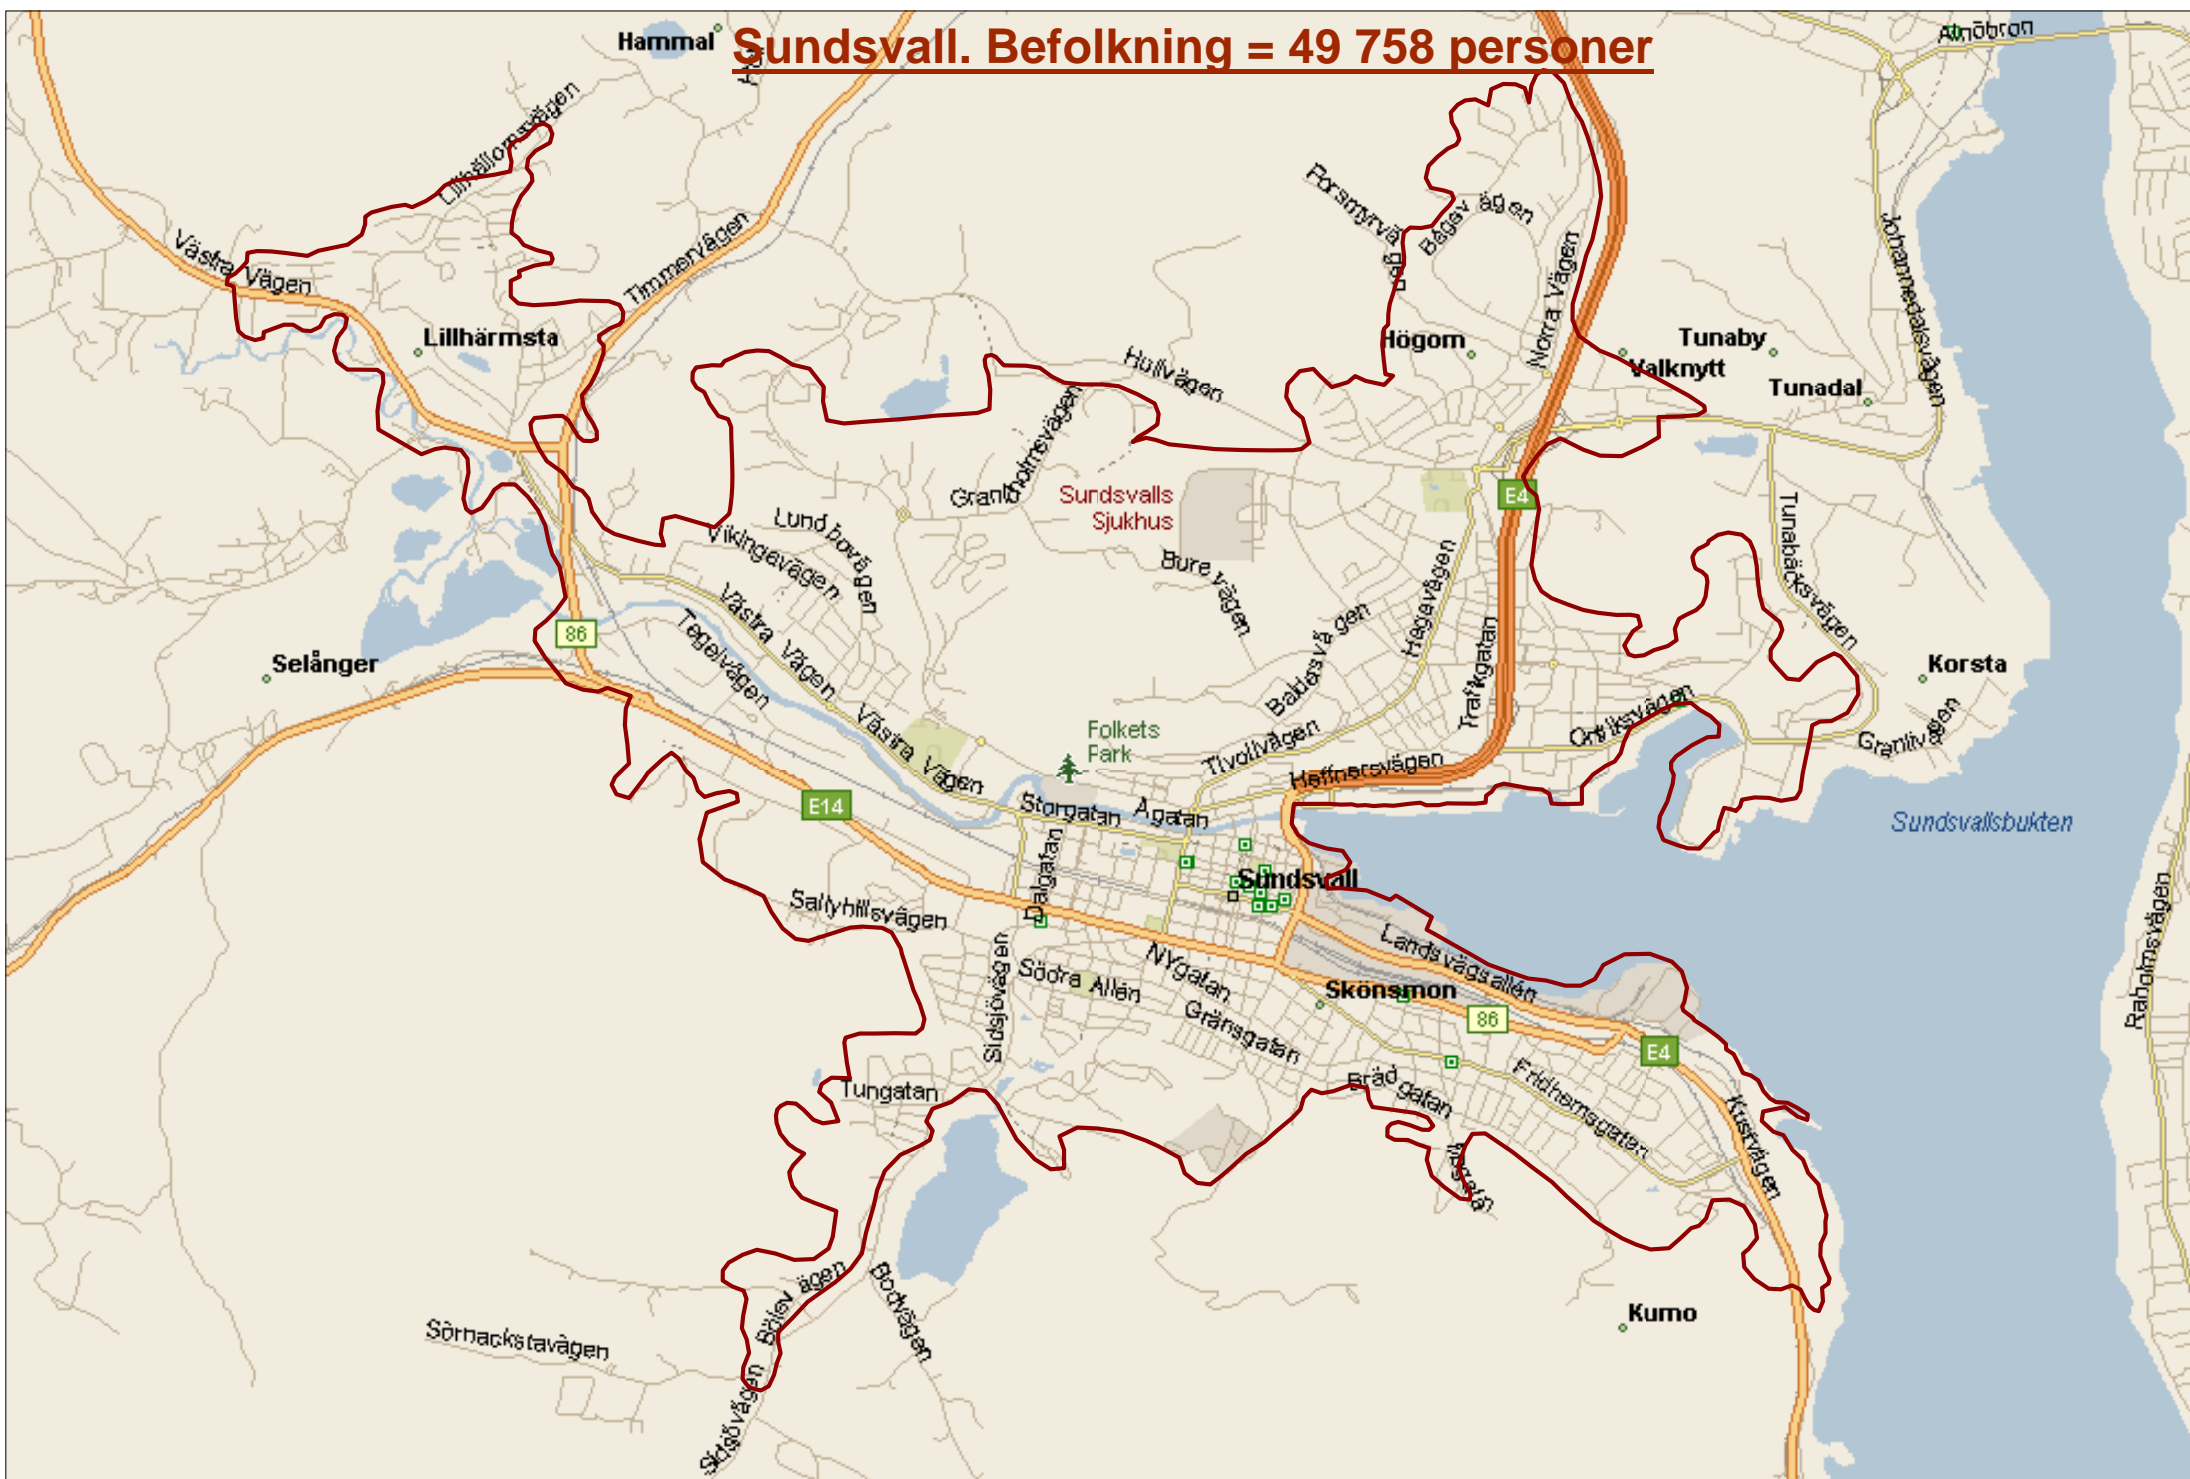

Sundsvall. Befolkning = 49 758 personer

Umeå. Befolkningsmängd = 75 433 personer